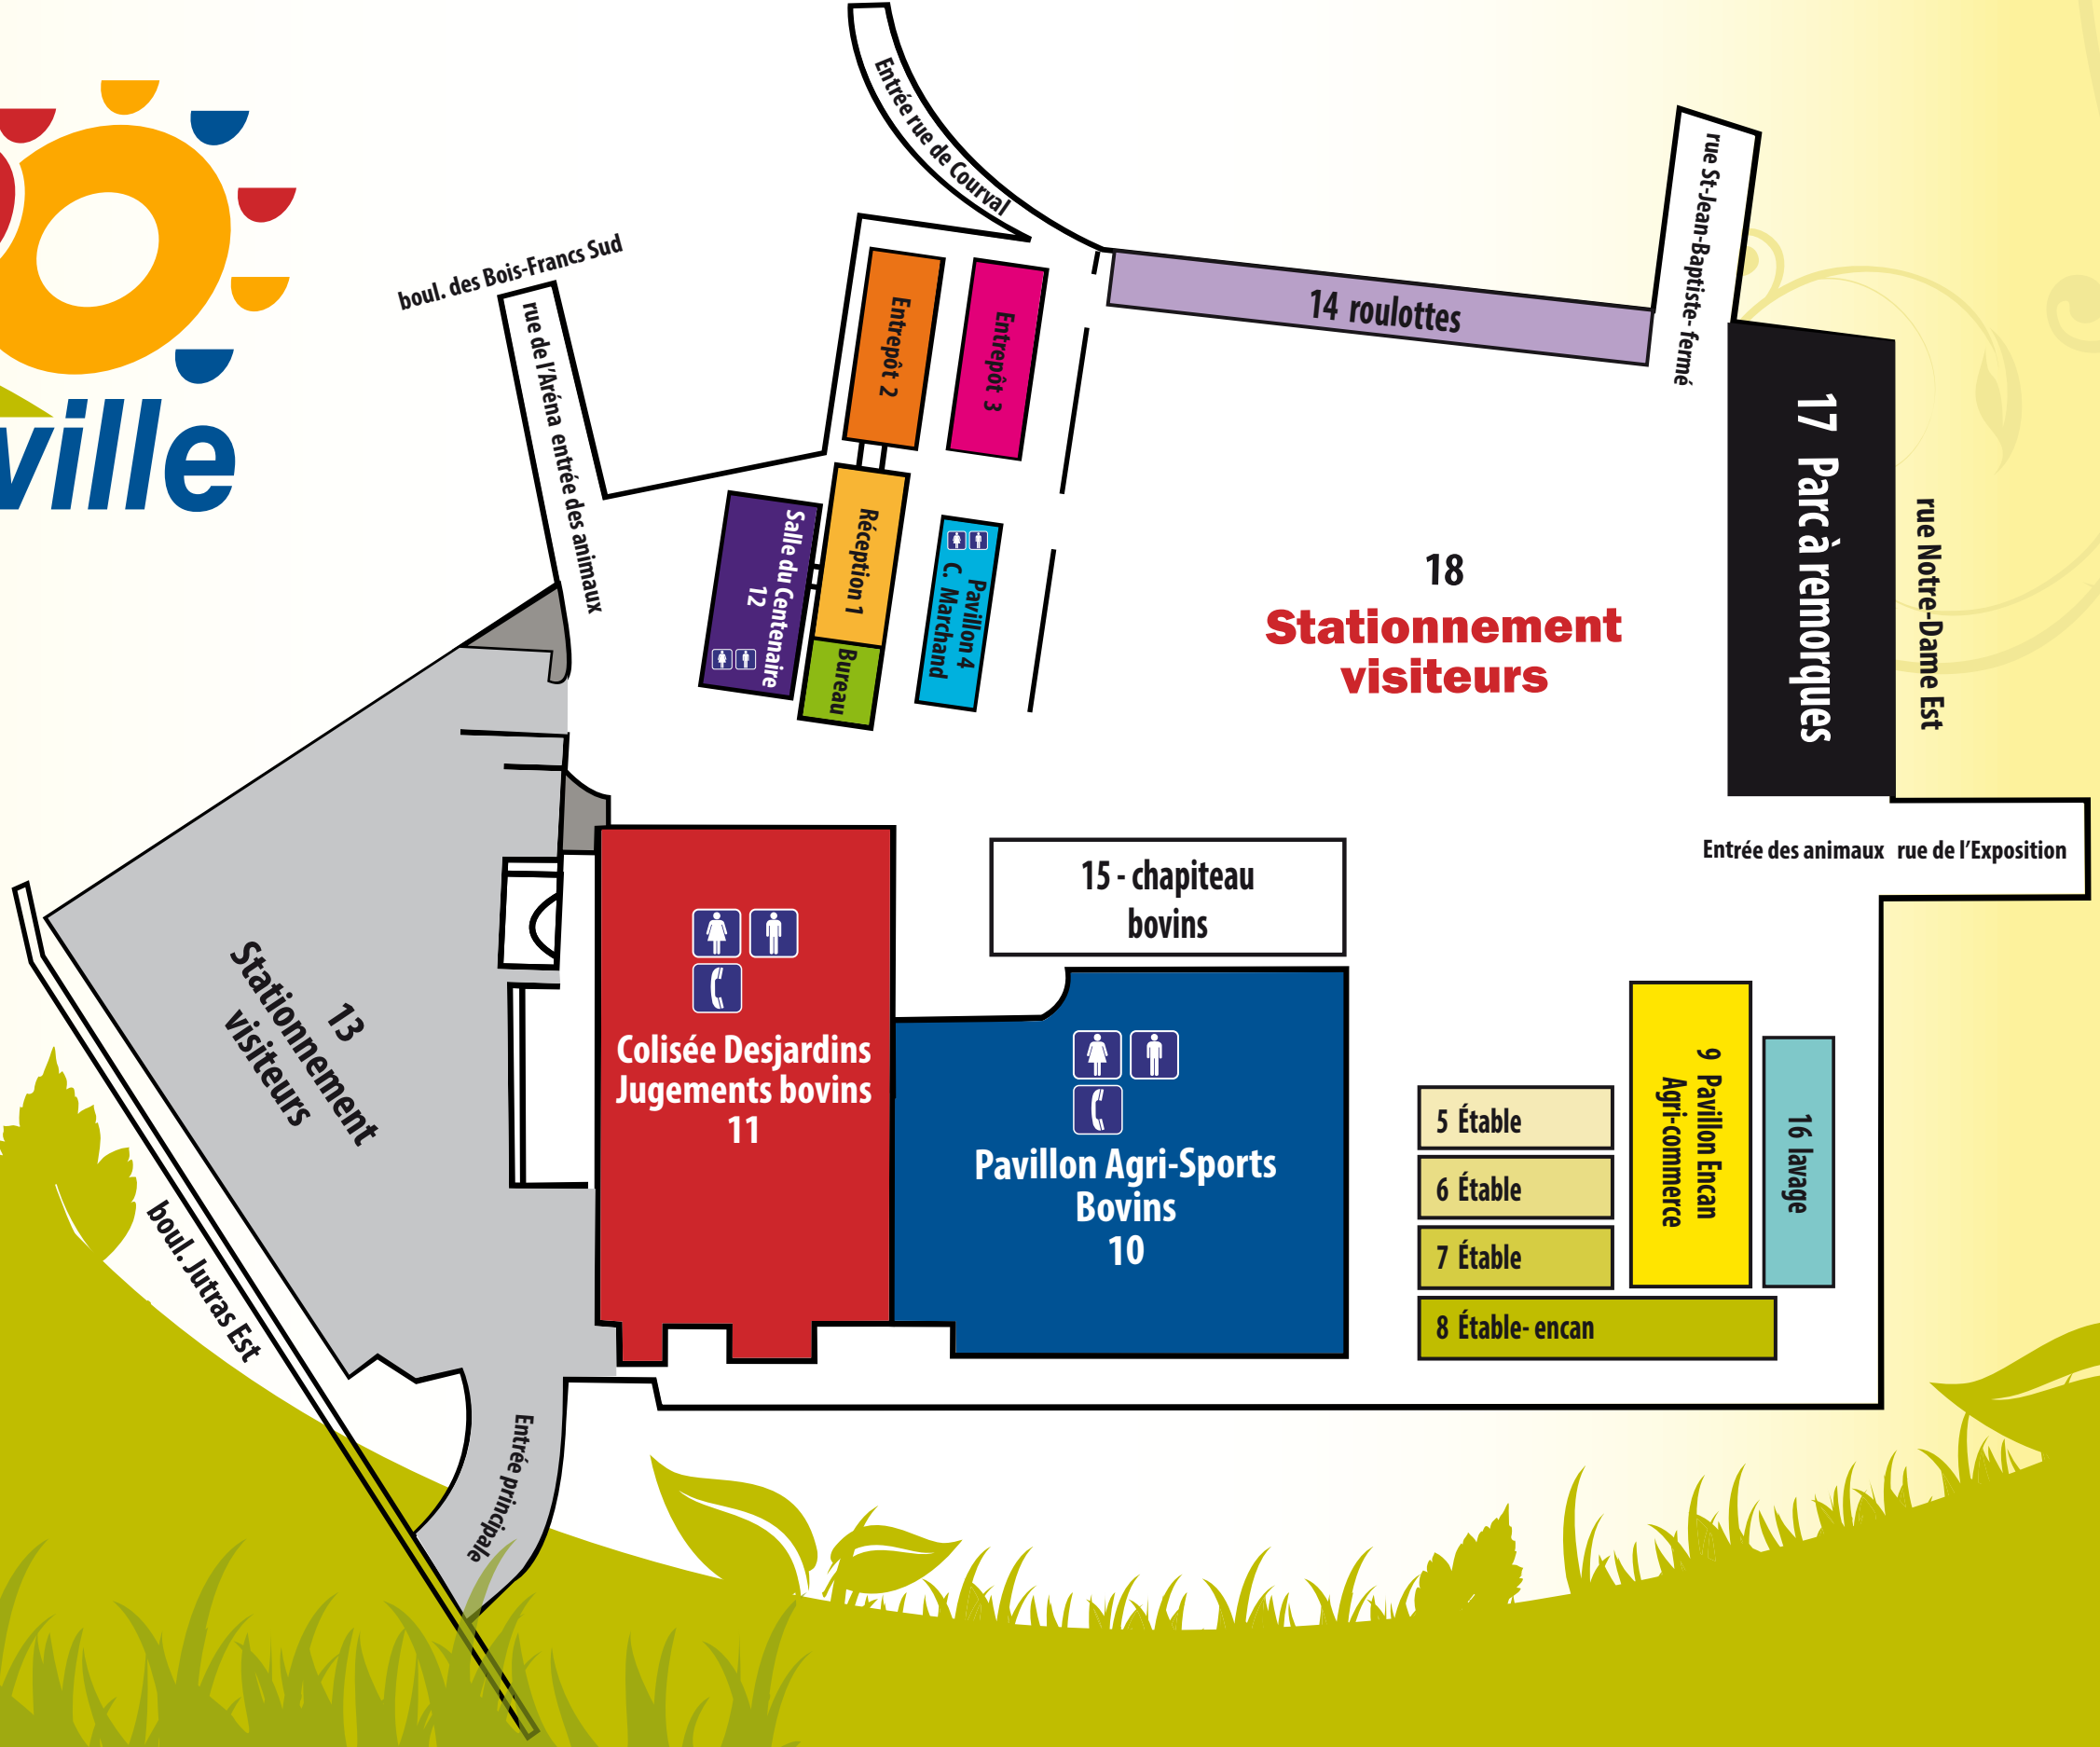

EXPO

agricole de **Victoriaville**

boul. des Bois-Francis Sud

rue de l'Aréna entrée des animaux

Entrée rue de Courval

rue St-Jean-Baptiste-fermé

rue Notre-Dame Est

Entrée des animaux rue de l'Exposition

Entrée rue de Courval

rue St-Jean-Baptiste-fermé

rue Notre-Dame Est

Entrée des animaux rue de l'Exposition

LÉGENDE

- 1 Bureau / Réception
- 2 Entrepôt
- 3 Entrepôt
- 4 Pavillon Claude Marchand
- 5 Étable
- 6 Étable
- 7 Étable
- 8 Étable - encan
- 9 Pavillon Agri-commerce - encan
- 10 Pavillon Agri-Sports
- 11 Colisée Desjardins
- 12 Salle du Centenaire
- 13 Stationnement visiteurs
- 14 Parc roulettes
- 15 Chapiteau
- 16 Salle de lavage
- 17 Parc Remorque
- 18 Stationnement visiteurs

18
Stationnement visiteurs

17 Parc à remorques

15 - chapiteau bovins

Colisée Desjardins Jugements bovins 11

Pavillon Agri-Sports Bovins 10

13 Stationnement visiteurs

5 Étable

6 Étable

7 Étable

8 Étable-encan

9 Pavillon Encan Agri-commerce

16 lavage

boul. Jutras Est

Entrée principale